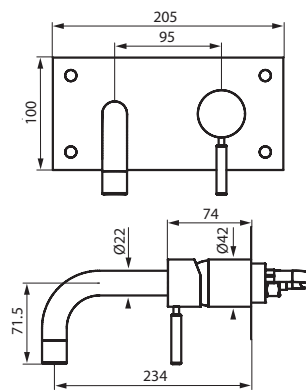

Tapwell

Ritning - PDF