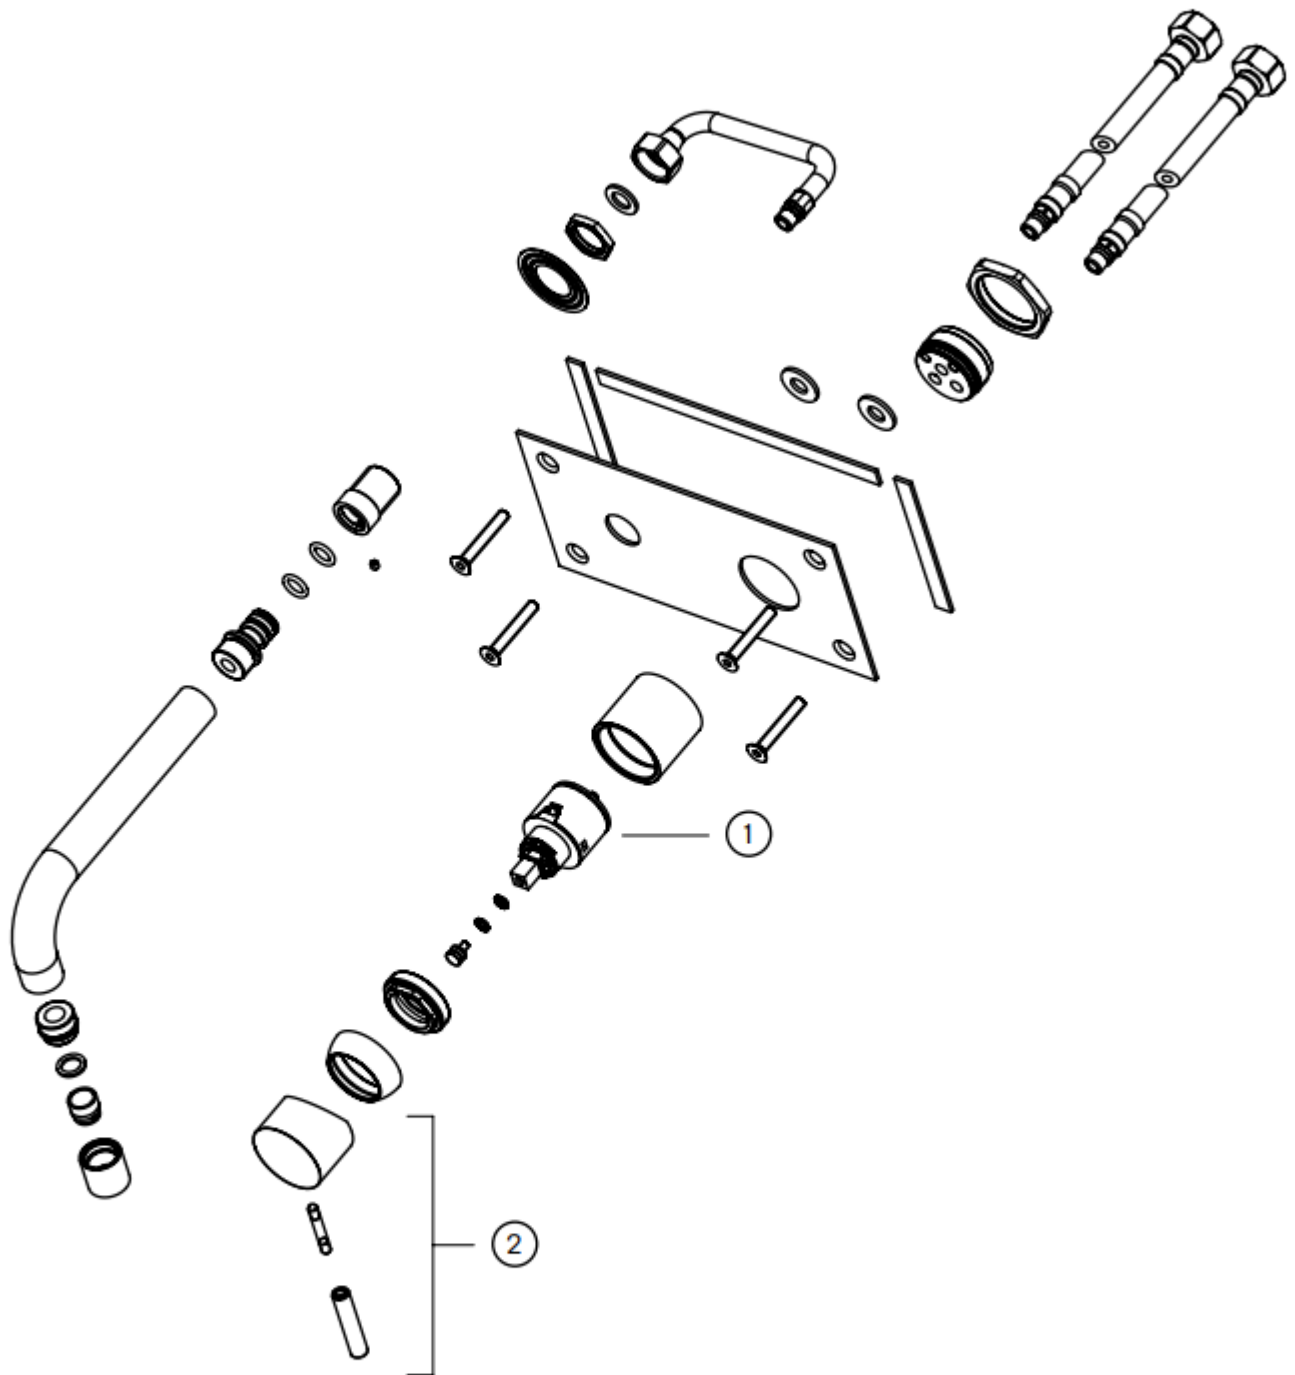

Tapwell

Sprängskiss

1. Keramisk insats XA91104 Hydroplast
2. Komplet flödesvred Handtag EVM071/BOX