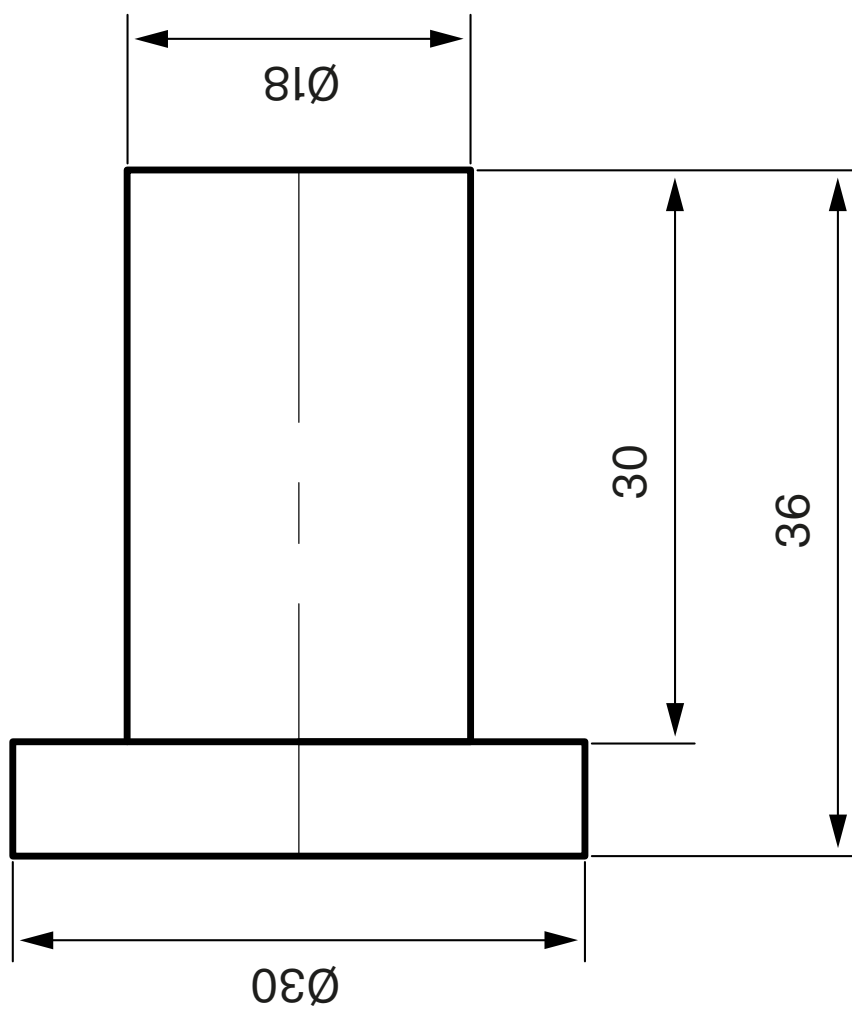

Handdukskrok large. 1 st per förpackning.

Rengöring

Dimensioner/Vikt

Produkt - Bredd - 30 mm

Produkt - Djup - 36 mm

Produkt - Höjd - 30 mm

Tapwell

Ritning - PDF

Tapwell

Sprängskiss

1. Screw plug $\text{\O}6 \times 30 \text{ mm}$
2. Screw attachment $\text{M10} \times \text{M6} \times 6 \text{ mm}$
3. Screw $\text{M4} \times 35 \text{ mm}$
4. Hook $\text{\O}30 \times 36 \text{ mm}$