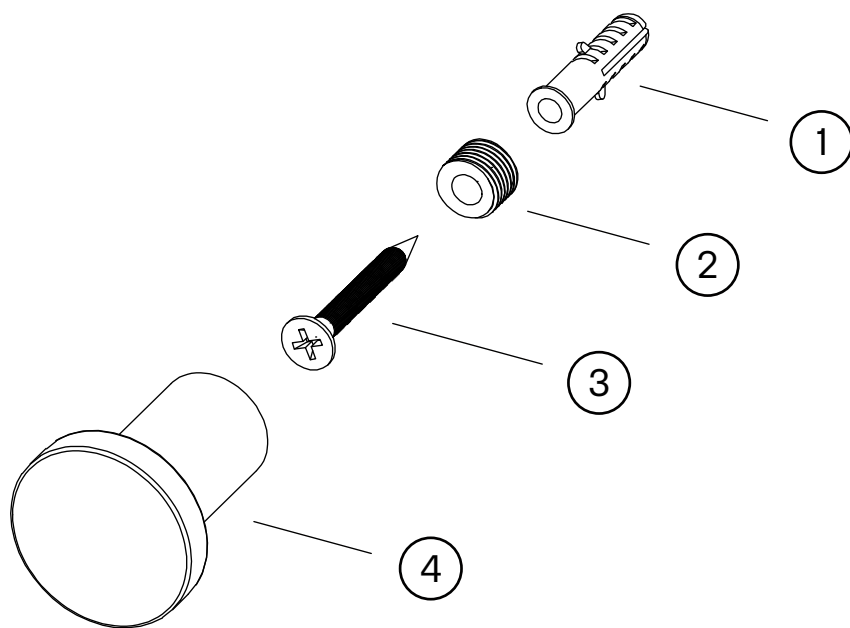

Handdukskrok large. 1 st per förpackning.

Rengöring

Dimensioner/Vikt

Produkt - Bredd - 30 mm

Produkt - Djup - 36 mm

Produkt - Höjd - 30 mm

Tapwell

Ritning - PDF

Tapwell

Sprängskiss

1. Screw plug $\text{\O}6 \times 30 \text{ mm}$
2. Screw attachment $\text{M10} \times \text{M6} \times 6 \text{ mm}$
3. Screw $\text{M4} \times 35 \text{ mm}$
4. Hook $\text{\O}30 \times 36 \text{ mm}$