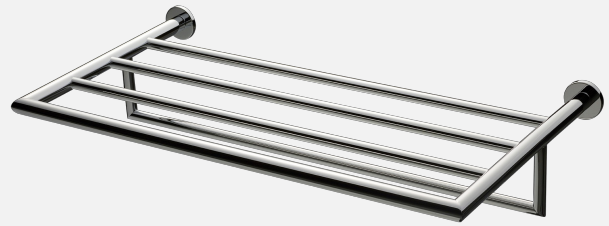

TA814 Accessory

TA814 Chrome

Artikelnummer

TA814 Chrome - 9419153
TA814 Matte Black - 9420586
TA814 Brass - 9419154
TA814 Koppar - 9420092
TA814 Bronze - 9426181
TA814 Black chrome - 9419159
TA814 Honey gold - 9419158
TA814 Brushed Black Chrome - 9422842
TA814 Brushed Nickel - 9421135
TA814 Ascot Grey - 9422843

Handdukshylla.

Rengöring

Dimensioner/Vikt

Produkt - Bredd - 600 mm

Produkt - Djup - 305 mm

Produkt - Höjd - 114 mm

Tapwell

Ritning - PDF

Tapwell

Sprängskiss

1. Screw plugg $\text{Ø}6 \times 30 \text{ mm}$
2. Wall mount $\text{Ø}34,6 \times 29,5 \text{ mm}$
3. Screw M4 x 35 mm
4. Plate $\text{Ø}45 \times 6 \text{ mm}$
5. Allan screw M5 x 8 mm
6. Towel rack