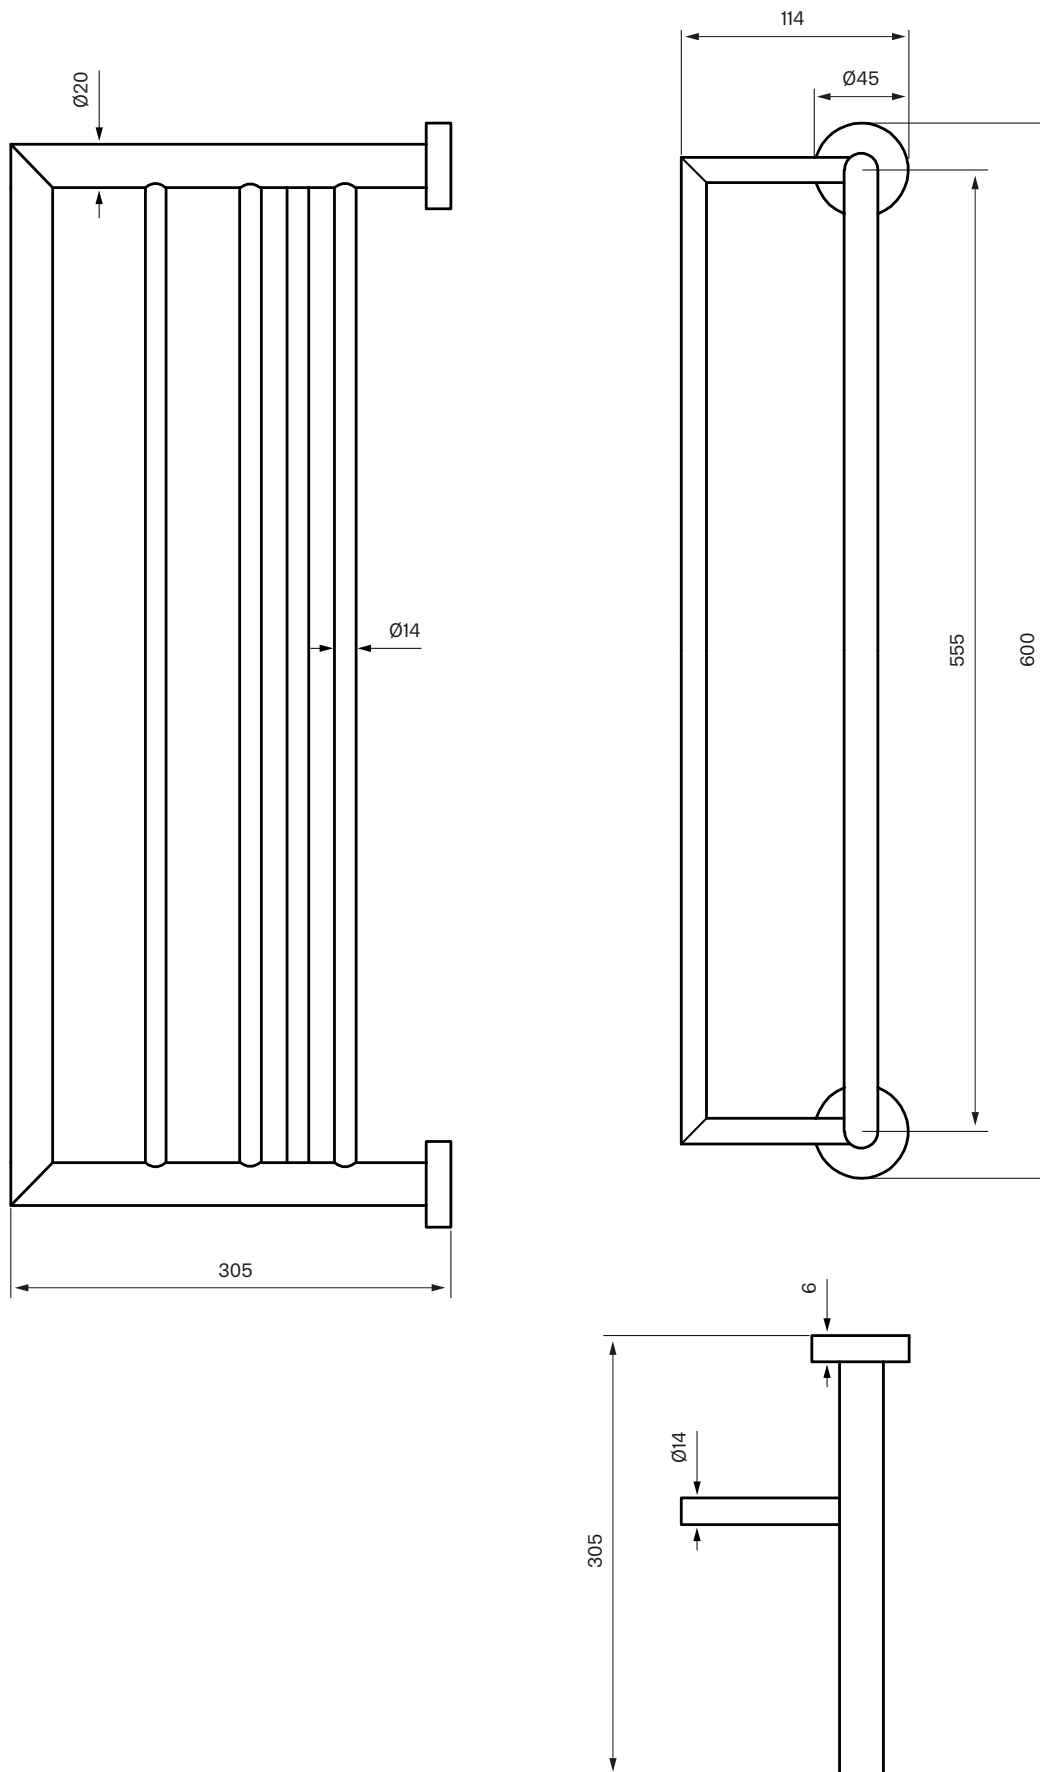

Handdukshylla.

Rengöring

Dimensioner/Vikt

Produkt - Bredd - 600 mm

Produkt - Djup - 305 mm

Produkt - Höjd - 114 mm

Tapwell

Ritning - PDF

Tapwell

Sprängskiss

1. Screw plugg $\text{Ø}6 \times 30 \text{ mm}$
2. Wall mount $\text{Ø}34,6 \times 29,5 \text{ mm}$
3. Screw M4 x 35 mm
4. Plate $\text{Ø}45 \times 6 \text{ mm}$
5. Allan screw M5 x 8 mm
6. Towel rack