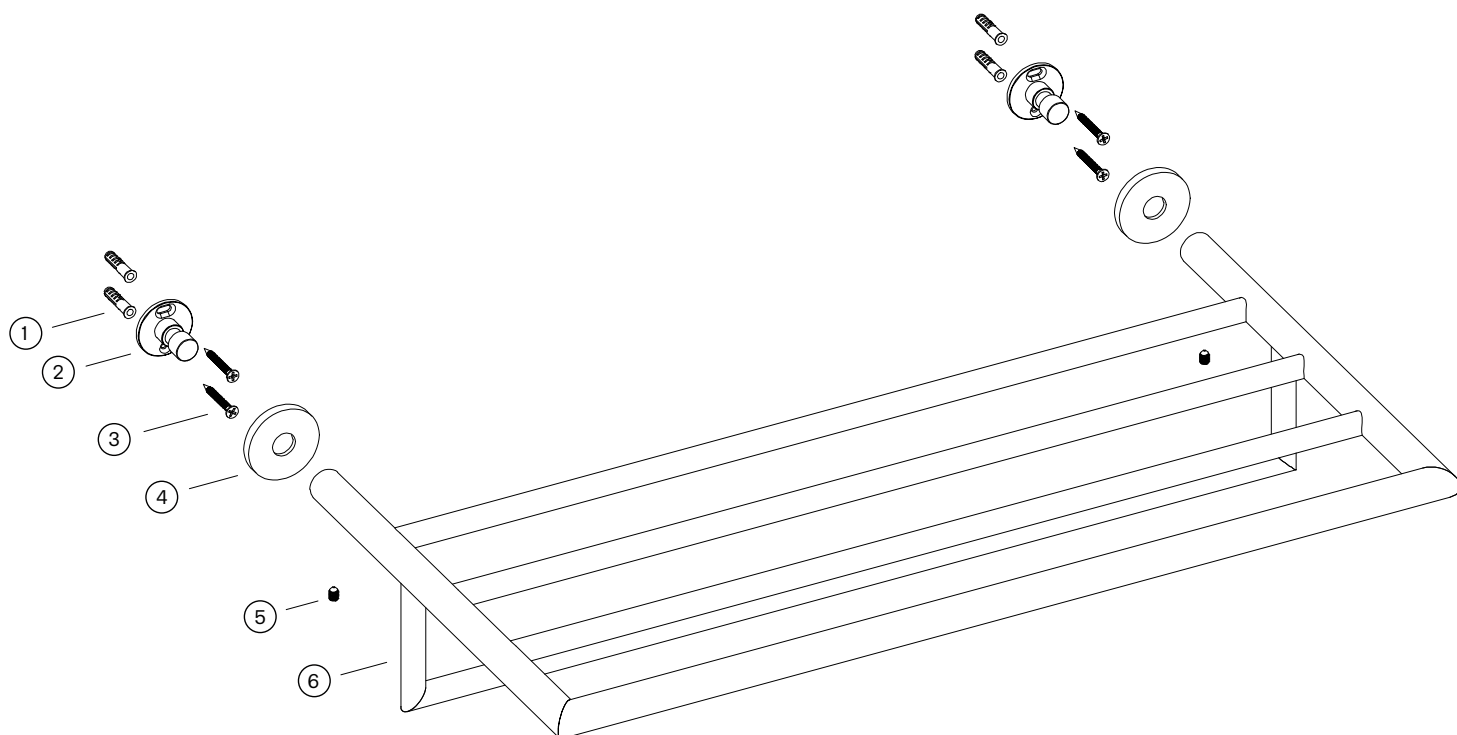

Handdukshylla.

Rengöring

Dimensioner/Vikt

Produkt - Bredd - 600 mm

Produkt - Djup - 305 mm

Produkt - Höjd - 114 mm

Tapwell

Ritning - PDF

Tapwell

Sprängskiss

1. Screw plugg $\text{Ø}6 \times 30 \text{ mm}$
2. Wall mount $\text{Ø}34,6 \times 29,5 \text{ mm}$
3. Screw M4 x 35 mm
4. Plate $\text{Ø}45 \times 6 \text{ mm}$
5. Allan screw M5 x 8 mm
6. Towel rack